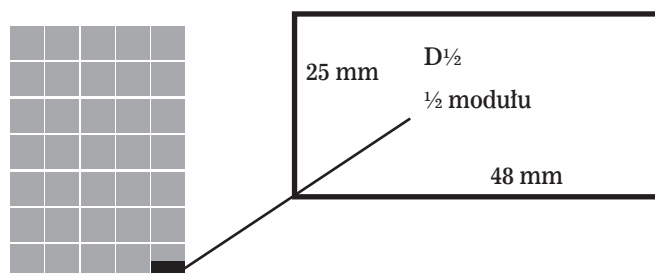

Skrócony cennik ogłoszeń drobnych w Życiu Podkarpackim***

Wersja dla firm i instytucji

	cena zwykła (zł)	cena ekspresu* (zł)
cena za jedno słowo	1,20	2,20
cena za jedno słowo – wyprzedaż**	0,20	1,00

Dopłaty

ramka	30%
wersaliki	20%
wytluszczone	15%

Rabaty

obowiązują w przypadku jednorazowego wykupienia serii ogłoszeń drobnych

o tej samej treści

3 – 5 ogłoszeń	10%
6 – 9 ogłoszeń	15%
10 i więcej	20%

Videofoto. (016)-6701655.
Vizja TV, domofony. (016)-6704449, 6790677,
0604-780543.
Wideofilmowanie (kasetą demonstracyjną). (016)-
6707788.

Wypożyczalnia naczyń stołowych. Milczanowska
Eugenia, Orly 81. Tel. (016)-6712645.

ŻALUZJE PIONOWE, POZIOME, ROLETY – PRODU-
CENT. JAROSŁAW, GRODZKA 15, (016)-6214267,
RZESZÓW, GROTTGERA 6, (017)-8628400.

Żaluzje pionowe, poziome, rolety – producent. Jarosław,
Grodzka 15, (016)-6214267, Rzeszów, Grot-
tgera 6, (017)-8628400.

Działy

auto-moto
handel
kupno
lokale
mieszkania
nauka
nieruchomości
praca
różne
sprzedaż
turystyka
usługi
wyprzedaż
zdrowie
zguby

Specjalne ogłoszenia wymiarowe na kolumnach ogłoszeń drobnych

	cena zwykła (zł)	cena ekspresu* (zł)
cena za 1/2 modułu	45	55
Rabaty:	obowiązują w przypadku jednorazowego wykupienia serii ogłoszeń specjalnych bez zmiany wielkości i treści	
3 – 5 ogłoszeń	5%	
6 – 9 ogłoszeń	10%	
10 i więcej	15%	

* Ceny ogłoszeń ekspresowych drobnych i specjalnych obowiązują w poniedziałek, poprzedzający datę pierwszej emisji.

W przypadku zlecenia w tym okresie ogłoszeń na kilka emisji pierwsze z nich (na najbliższą środę) będzie wycenione jako ekspres, następne jako zwykłe.

** W ogłoszeniu do rubryki wyprzedaż należy podać cenę, nie wyższą niż 500 zł za oferowane przedmioty.

*** Pełna wersja cennika dostępna w biurze ogłoszeń, sekretariacie redakcji oraz na stronie internetowej: www.zycie.pl.

W cenniku podano ceny netto, do których doliczany jest podatek VAT.